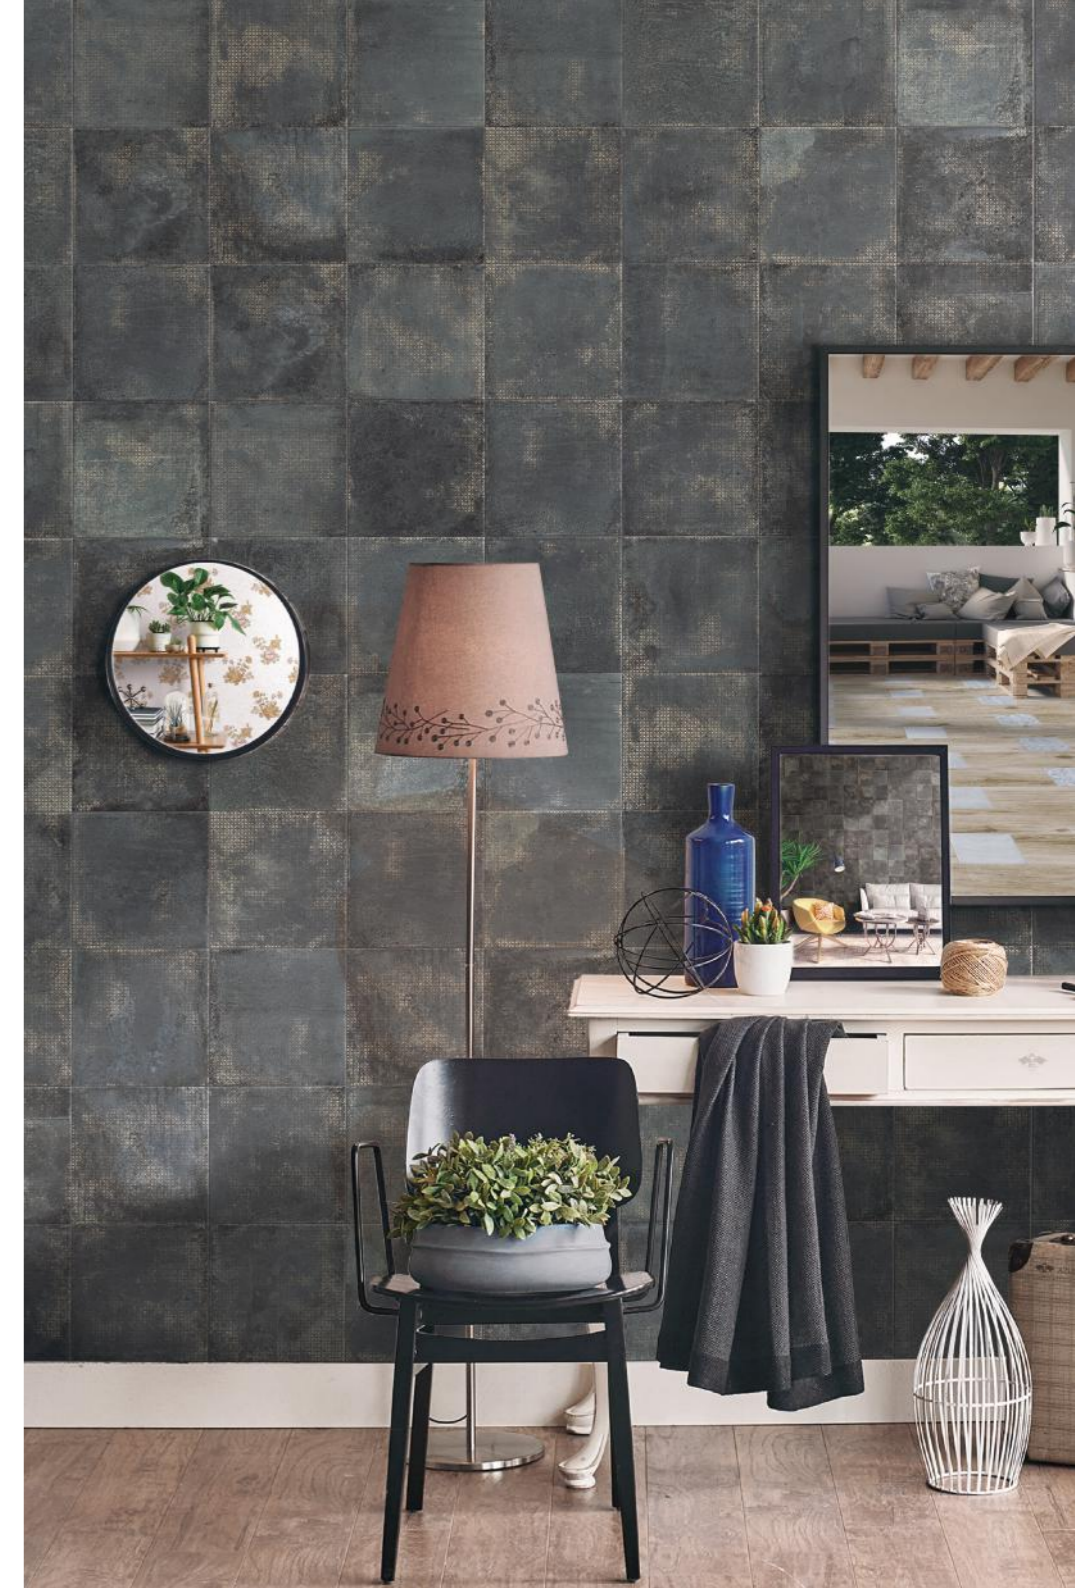

DECK

AZULEJO ESPAÑOL

FLOOR TILE / PORCELAIN
23,5X100 cm / 9,25"x39,37"

antieslip

DECK ROBLE
23,5X100 cm / 9,25"x 39,37"

DECK WENGUE
23,5X100 cm / 9,25"x 39,37"

DECK GRAFITO
23,5X100 cm / 9,25"x 39,37"

ATENEA