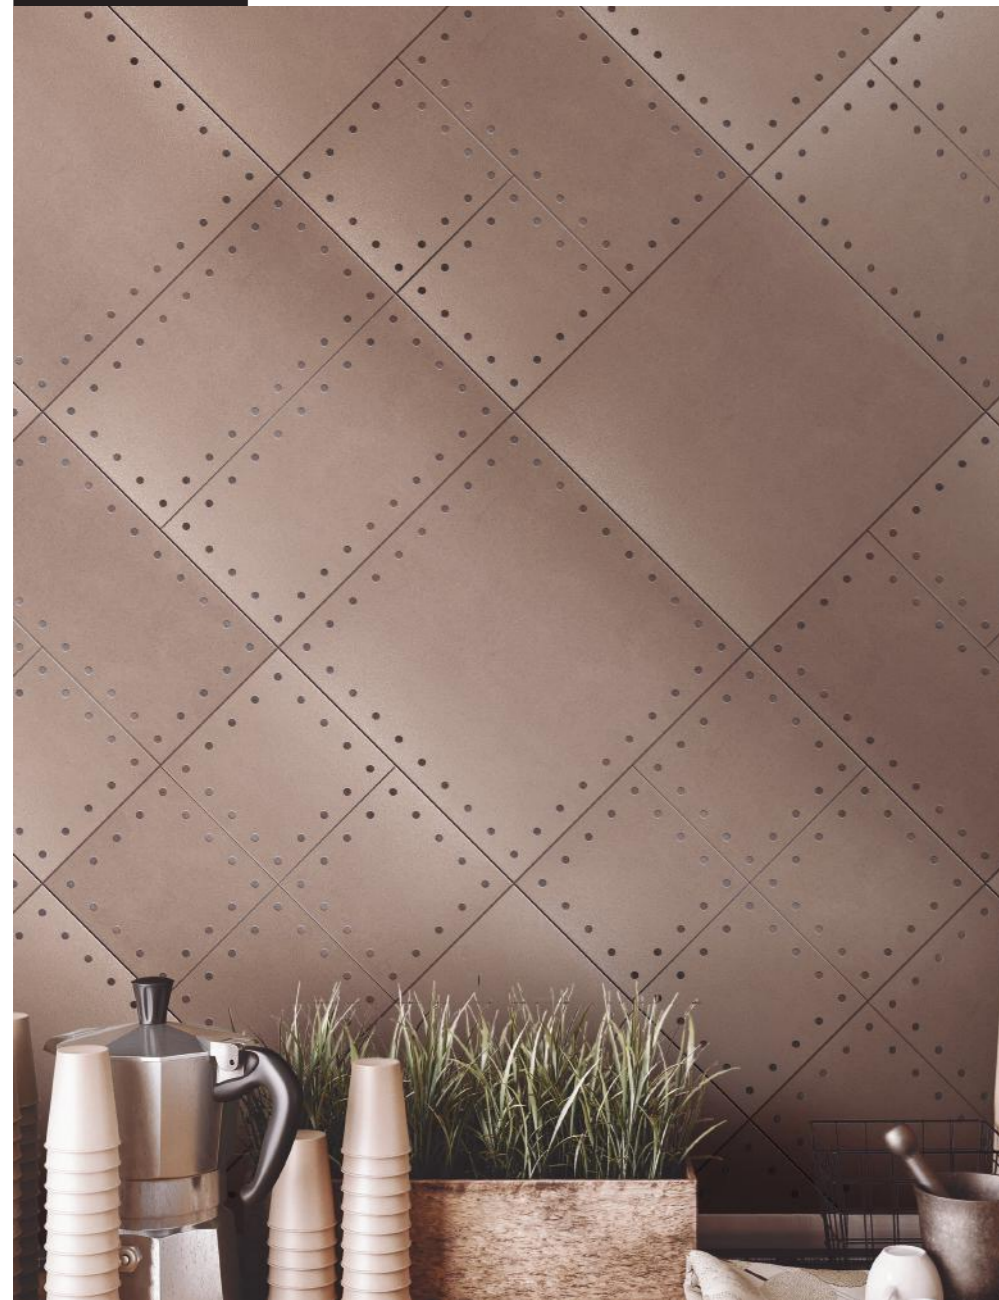

serie
3

METAL

FLOOR TILE / PORCELAIN
23,5X23,5 cm / 9,25"X9,25"

AZULEJO ESPAÑOL

METAL GRIS DEC
23,5X23,5 cm / 9,25"x 9,25"